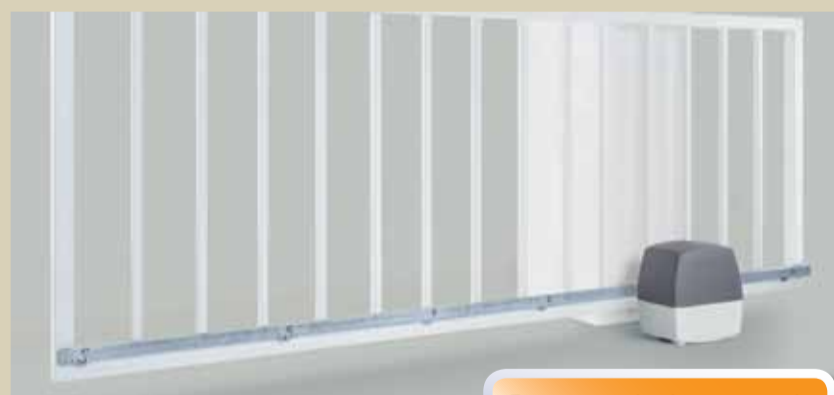

Електропривід відкатних воріт LineaMatic

- Електропривід для відкатних воріт з макс. шириною 6000 мм і макс. висотою 2000 мм
- для воріт вагою до 300 кг
- зубчасті рейки необхідно замовляти окремо в залежності від виконання/ширини воріт

Електропривід відкатних воріт
LineaMatic
лише

275 €*

в комплекті міні-пульт дистанційного керування HSM 4

функція „плавний пуск і плавний стоп“

регульоване обмеження зусилля